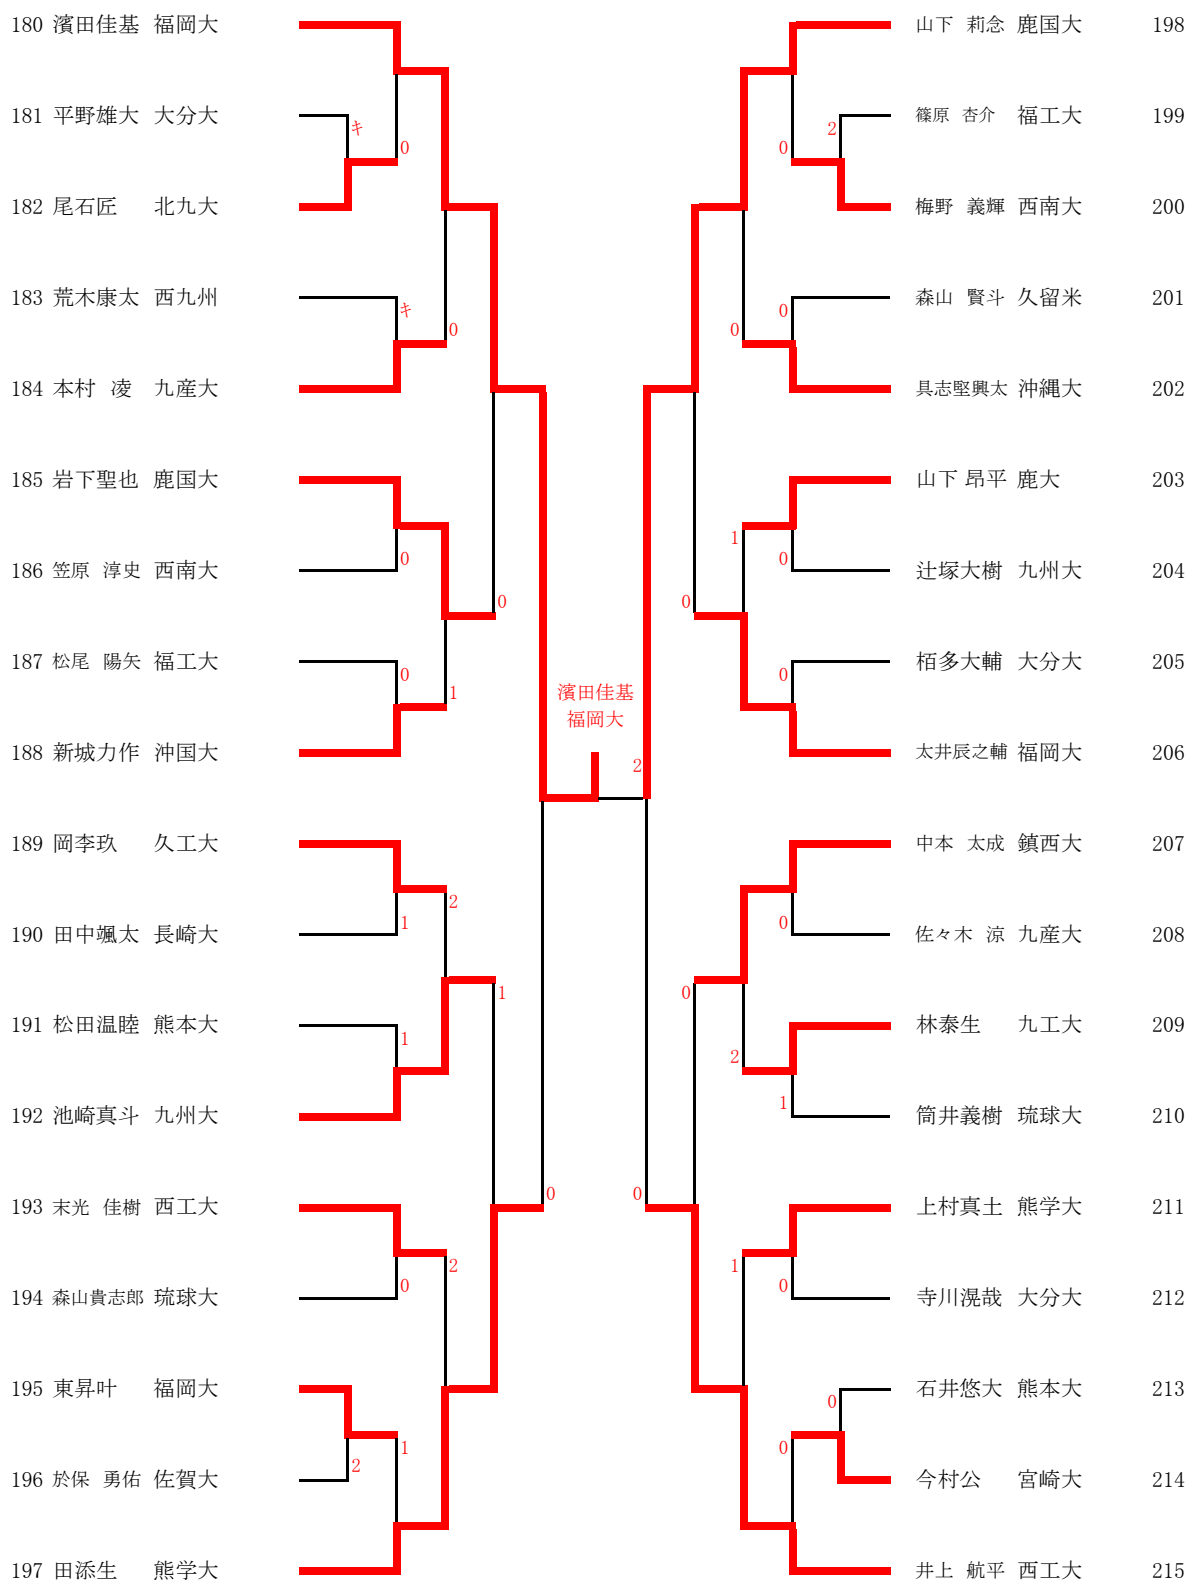

男子シングルス (5)

144	古庄光佑	福岡大							西岡勇哉	福岡大	162
145	伊東 拓洋	佐賀大							又吉琉貴	冲国大	163
146	卷木優弥	北九大	2						松井捷翔	福教大	164
147	津川翔	長崎大							神山廉	大分大	165
148	島田 啓生	鹿大	0						松元亮磨	熊本大	166
149	生田祥太郎	大分大							中隋和大	北九大	167
150	眞崎 正隆	西九州	1						山本 翔一朗	久留米	168
151	黒石優仁	九州大	0						大塚 翔也	九産大	169
152	鶴田竣介	熊本大							小澤悟朗	九州大	170
153	山本扇太郎	熊学大							谷川 剣心	西工大	171
154	二宮悠斗	琉球大	キ						宮崎達巳	久工大	172
155	本村 葵	鎮西大	0						中山太志	宮崎大	173
156	山口 輝	西南大							服部 晃平	九産大	174
157	坂田 竜一郎	福工大							森菌 空也	西南大	175
158	渡嘉敷龍	冲国大	2						山口 芳	志學館	176
159	渡邊想太	九州大	1						佐藤和輝	熊本大	177
160	宮岡 和輝	九産大							小倉 松藏	佐賀大	178
161	竹内海人	鹿国大							林原千東	熊学大	179

林原千東
熊学大

男子シングルス (6)