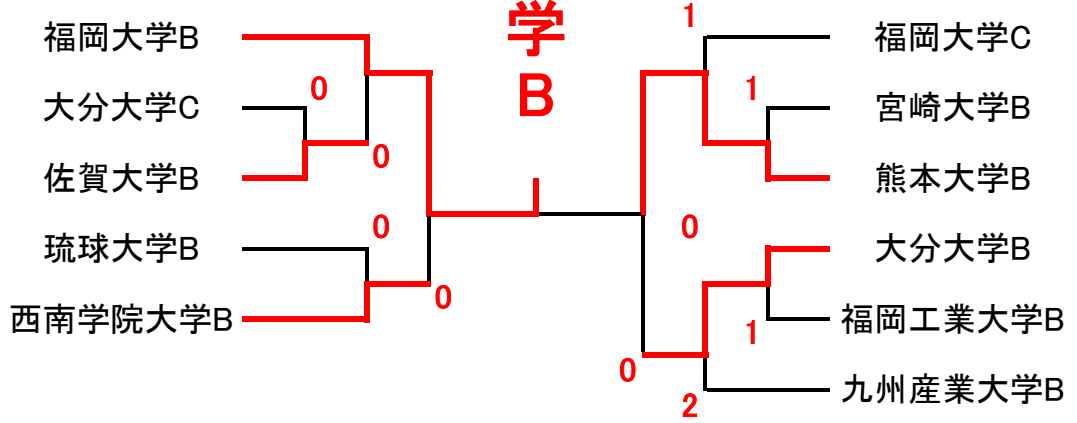

女子団体一部リーグ

	熊学大	福岡大	長崎大	東筑紫	冲国大	鎮西大	勝数	負数	勝ち点	順位
熊本学園大学		1-3	3-0	3-1	3-1	3-0	4	1	9	2
福岡大学	3-1		3-0	3-0	3-0	3-0	5	0	10	1
長崎大学	0-3	0-3		3-0	3-0	1-3	2	3	7	3
東筑紫短期大学	1-3	0-3	0-3		0-3	3-0	1	4	6	5
沖縄国際大学	1-3	0-3	0-3	3-0		3-1	2	3	7	4
鎮西学院大学	1-3	0-3	3-1	0-3	1-3		1	4	6	6

女子団体二部リーグ

	志学館	西南大	鹿大	北九大	九州大	福教大	勝数	負数	勝ち点	順位
志学館大学		1-3	1-3	2-3	3-2	0-3	1	4	6	5
西南学院大学	3-1		3-0	3-1	3-1	0-3	4	1	9	2
鹿児島大学	3-1	0-3		0-3	3-1	1-3	2	3	7	4
北九州市立大学	3-2	1-3	3-0		3-1	1-3	3	2	8	3
九州大学	2-3	1-3	1-3	1-3		1-3	0	5	5	6
福岡教育大学	3-0	3-0	3-1	3-1	3-1		5	0	10	1

女子団体三部リーグ

	大分大	琉球大	熊本大	鹿国大	勝数	負数	勝ち点	順位
大分大学		0-3	0-3	0-3	0	3	3	4
琉球大学	3-0		1-3	3-1	2	1	5	2
熊本大学	3-0	3-1		3-1	3	0	6	1
鹿児島国際大学	3-0	1-3	1-3		1	2	4	3

福岡大学 B