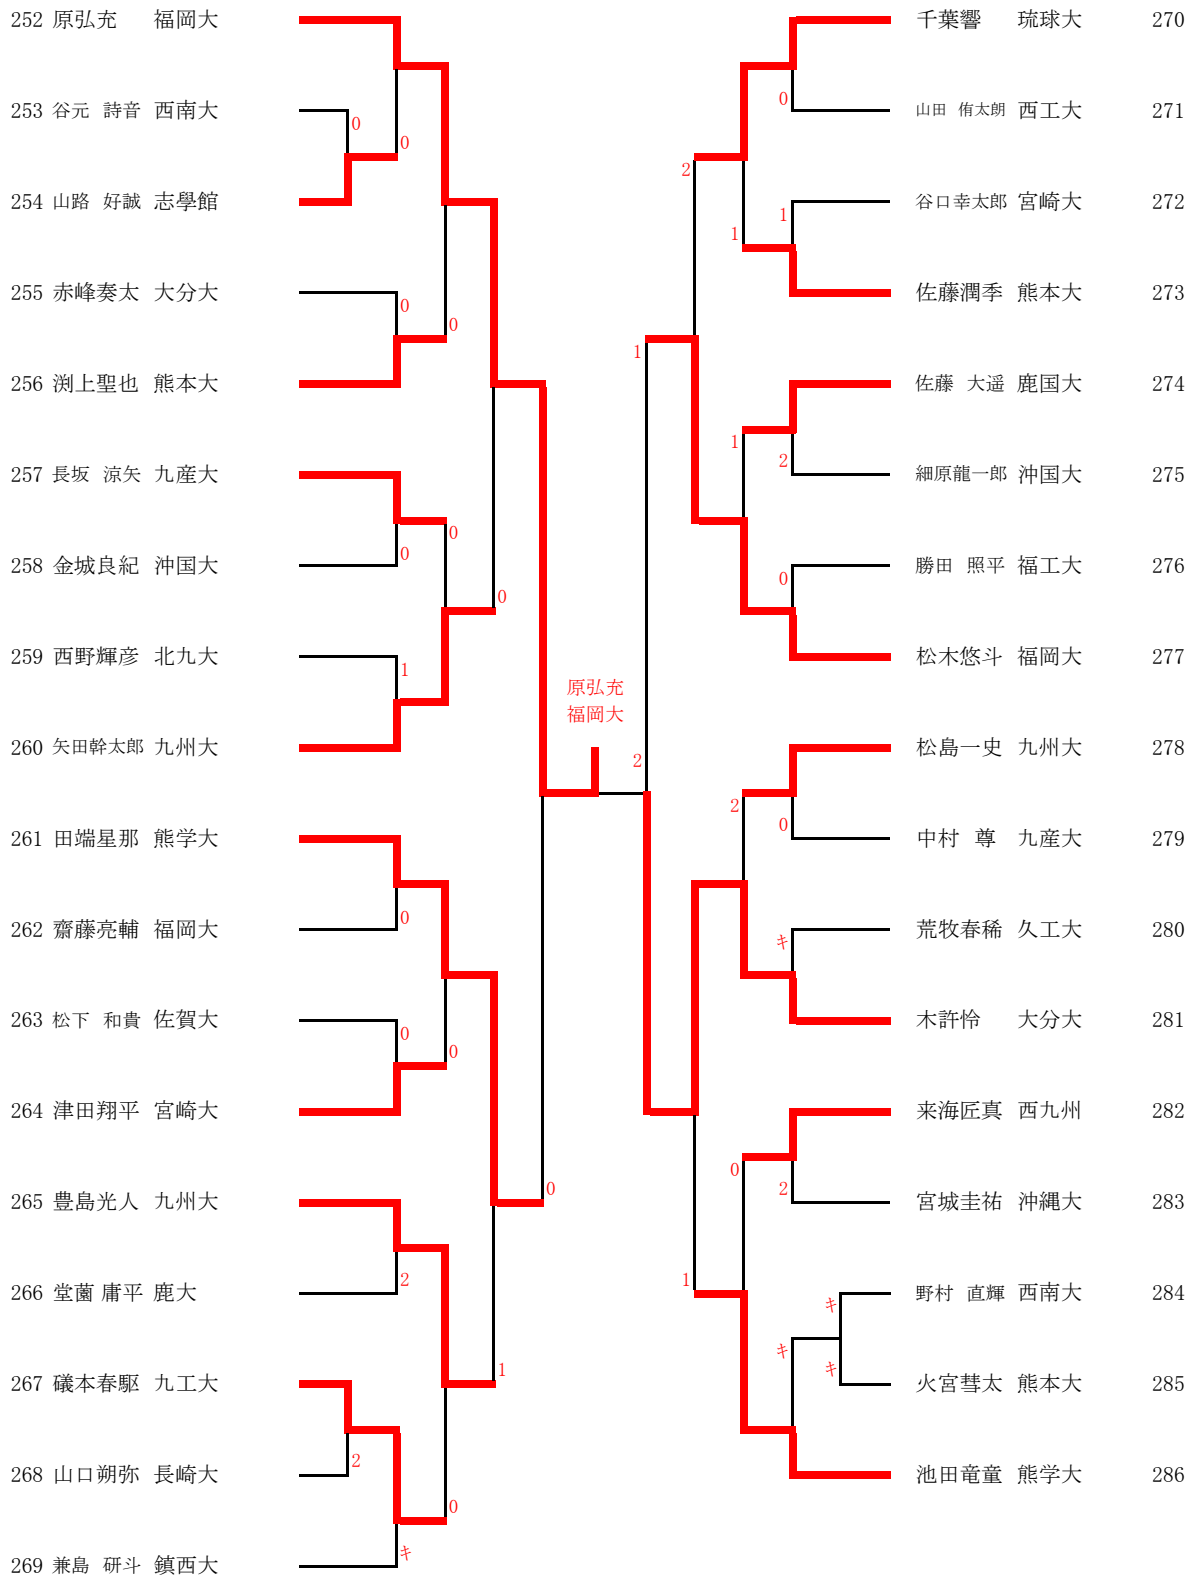

林原千東  
熊学大

男子シングルス (6)

男子シングルス (7)

216 小鉢純太 福岡大		守田優翔 福岡大	234
217 八尋孝祐 長崎大		松田優 久工大	235
218 中岡雄輔 大分大		杉本 拓也 福工大	236
219 村崎天真 九工大		湊野大登 北九大	237
220 目代 真斗 西工大		大里 力渡 志學館	238
221 河野快音 九州大		狩野太一 九州大	239
222 神谷武之心 冲国大		福岡 幸久 鹿大	240
223 野波 奏史 鹿大		伊藤 拓馬 九産大	241
224 吉川翔 熊本大		竹内史琉 冲国大	242
225 平田 峻策 九産大		平田 翔太郎 西南大	243
226 世利 拓巳 西南大		草場 恭太 久留米	244
227 中本 飛鳥 福工大		西山 千広 九産大	245
228 山端工晴 琉球大		花田樹 大分大	246
229 檜崎悠矢 福岡大		松本拓斗 熊本大	247
230 肥田木拓 宮崎大		井上 拓磨 佐賀大	248
231 船津 晴磨 佐賀大		林田達哉 福教大	249
232 野尻宜敬 大分大		白石康貴 熊学大	250
233 緒方敦士 熊学大		古川悠晟 鹿国大	251

男子シングルス (8)